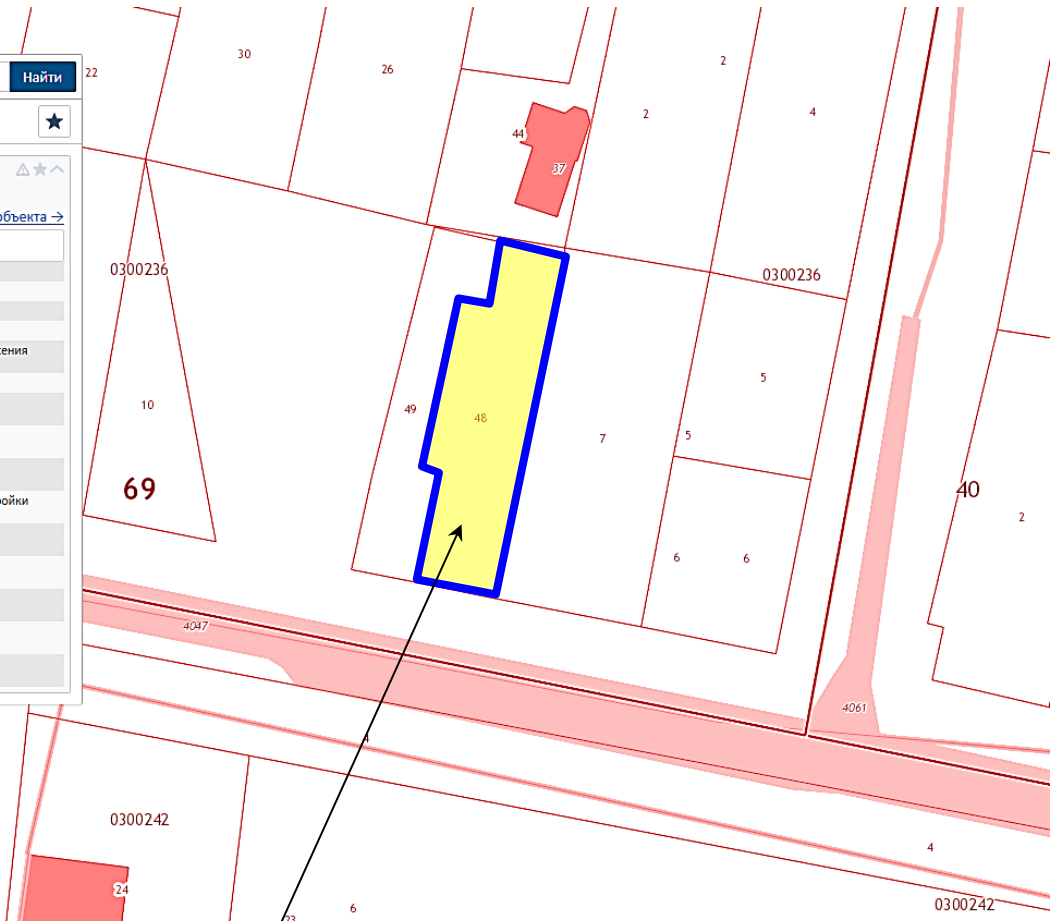

Участки 69:40:0300236:48

Земельные участки 1

1. 69:40:0300236:48  
Тверская область, г. Тверь, ул. Арсения Степанова, д. 48  
[План ЗУ](#) → [План КК](#) → [Поиск в границах объекта](#) →

Информация	Услуги
Тип:	Земельный участок
Кад. номер:	69:40:0300236:48
Кад. квартал:	69:40:0300236
Статус:	Учтенный
Адрес:	Тверская область, г. Тверь, ул. Арсения Степанова, д. 48
Категория земель:	Земли населённых пунктов
Форма собственности:	Частная собственность
Кадастровая стоимость:	1 608 176,08 руб.
Уточненная площадь:	686 кв. м
Разрешенное использование:	Для индивидуальной жилой застройки
по документу:	под индивидуальное жилищное строительство
Кадастровый инженер:	Симонов Алексей Алексеевич
Дата постановления на учет:	28.03.2013
Дата изменения сведений в ГКН:	29.11.2017
Дата выгрузки сведений из ГКН:	24.01.2018

Земельный участок с кадастровым номером 69:40:0300236:48